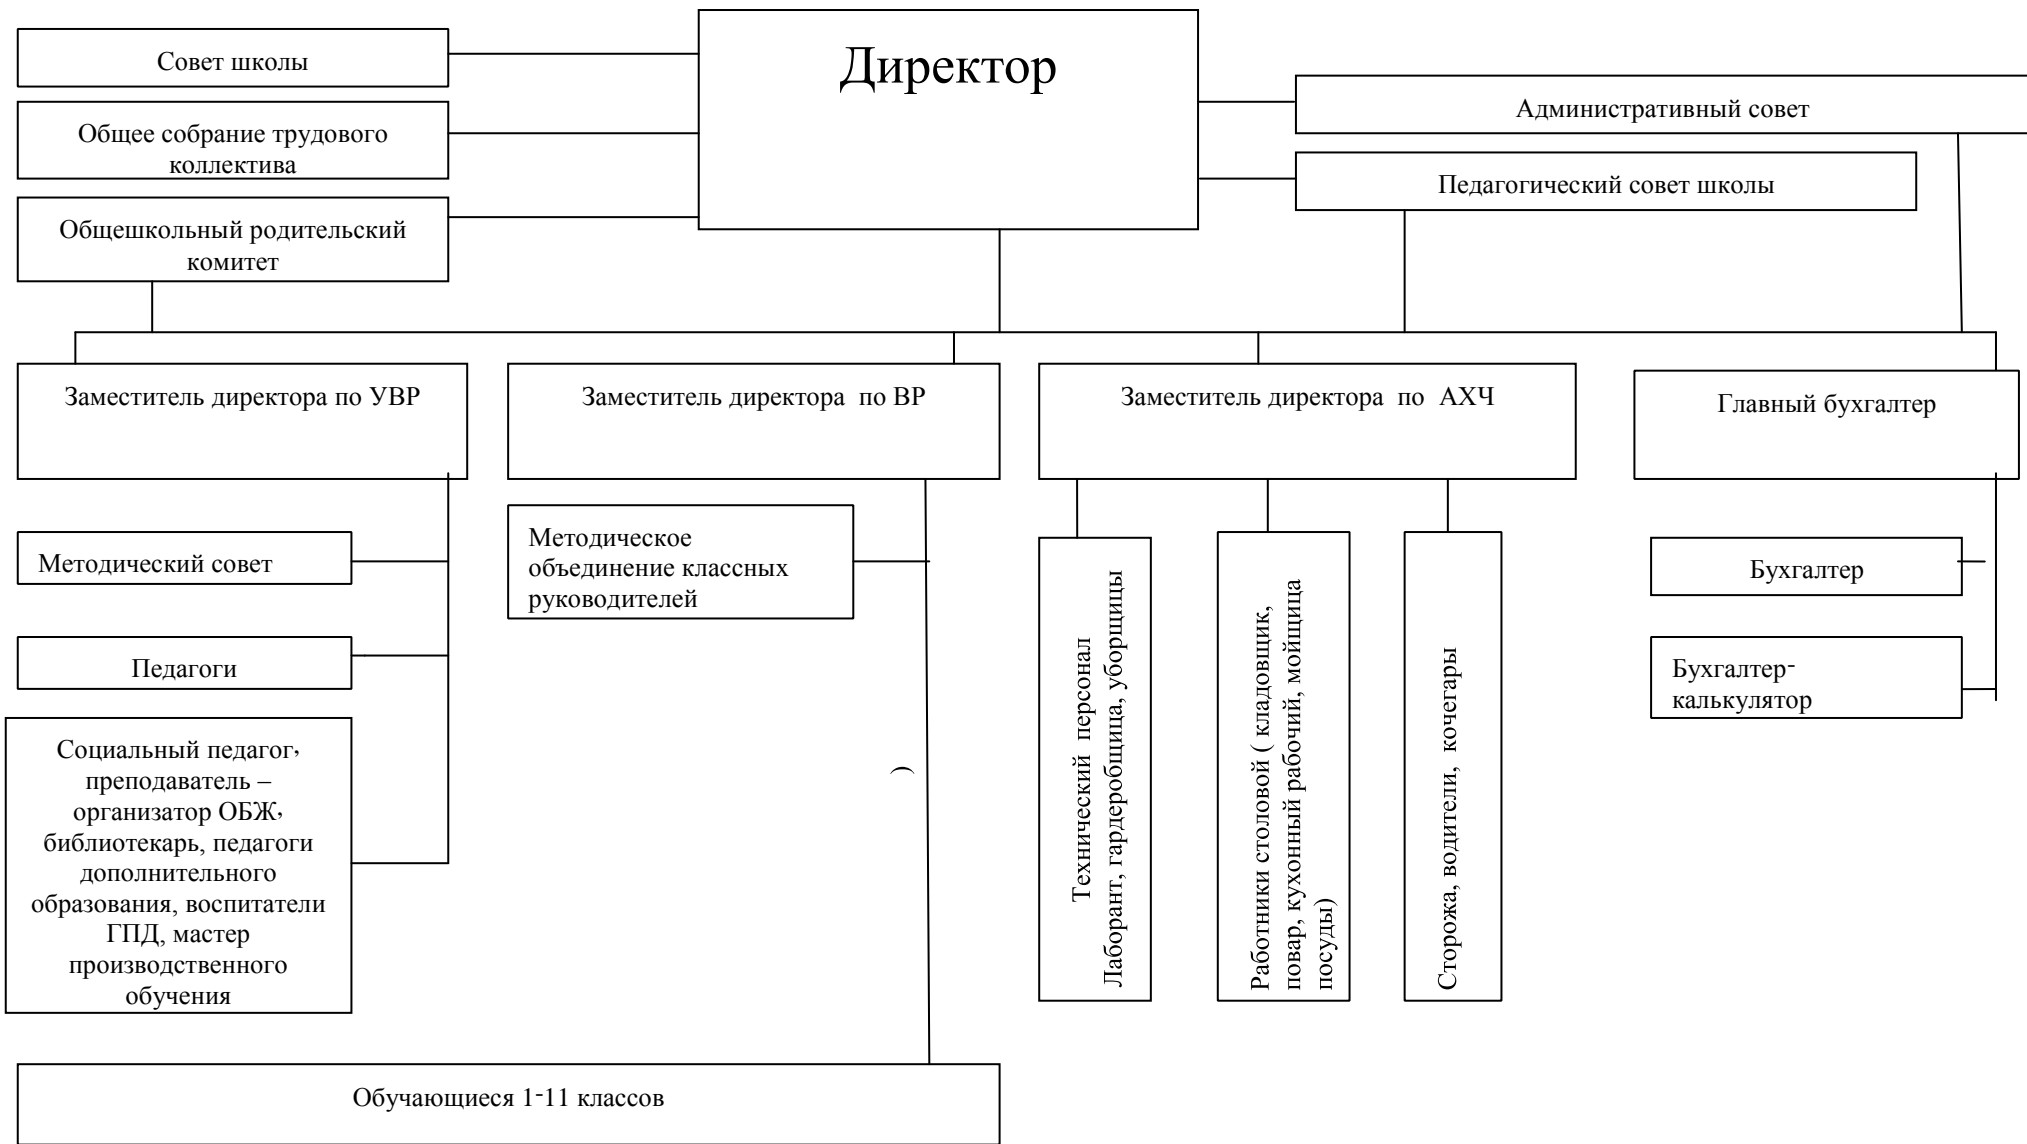

Структурная схема управления МКОУ СОШ с. Кленовское

Директор школы:

В.В.Быков